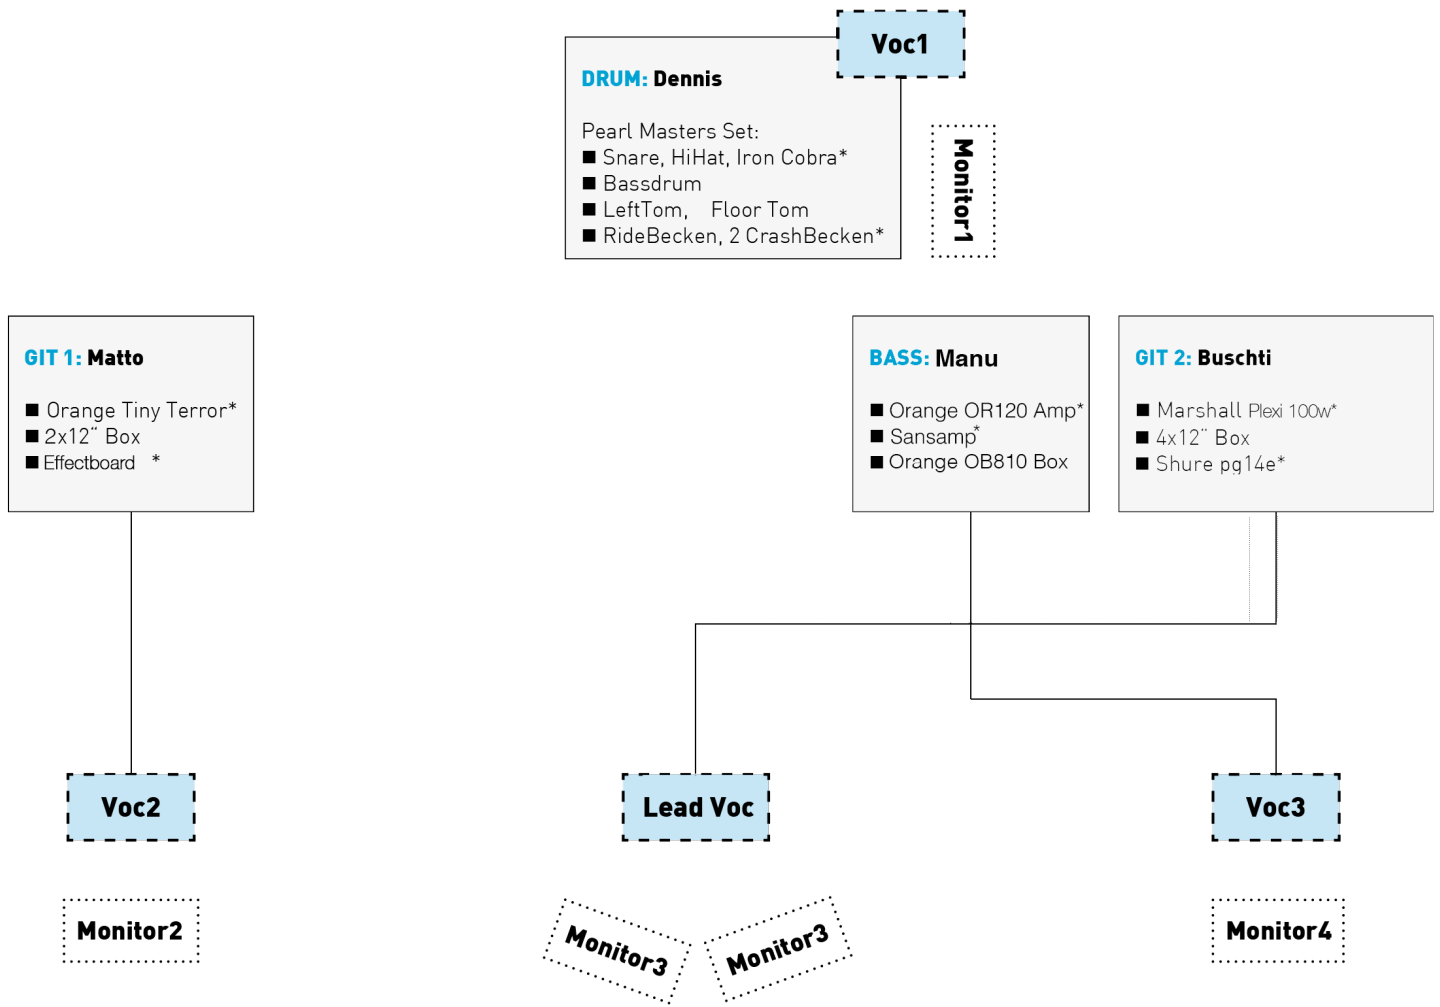

Technical Rider DAMNIAM

* kleines Besteck

Monitor Guideline

	Lead Voc	Voc1	Voc2	Voc3	BASS	GIT1	GIT2	BASSDRUM	SNARE
Monitor1									
Monitor2									
Monitor3									
Monitor4									
	= PEGEL AUS							= PEGEL MAX	